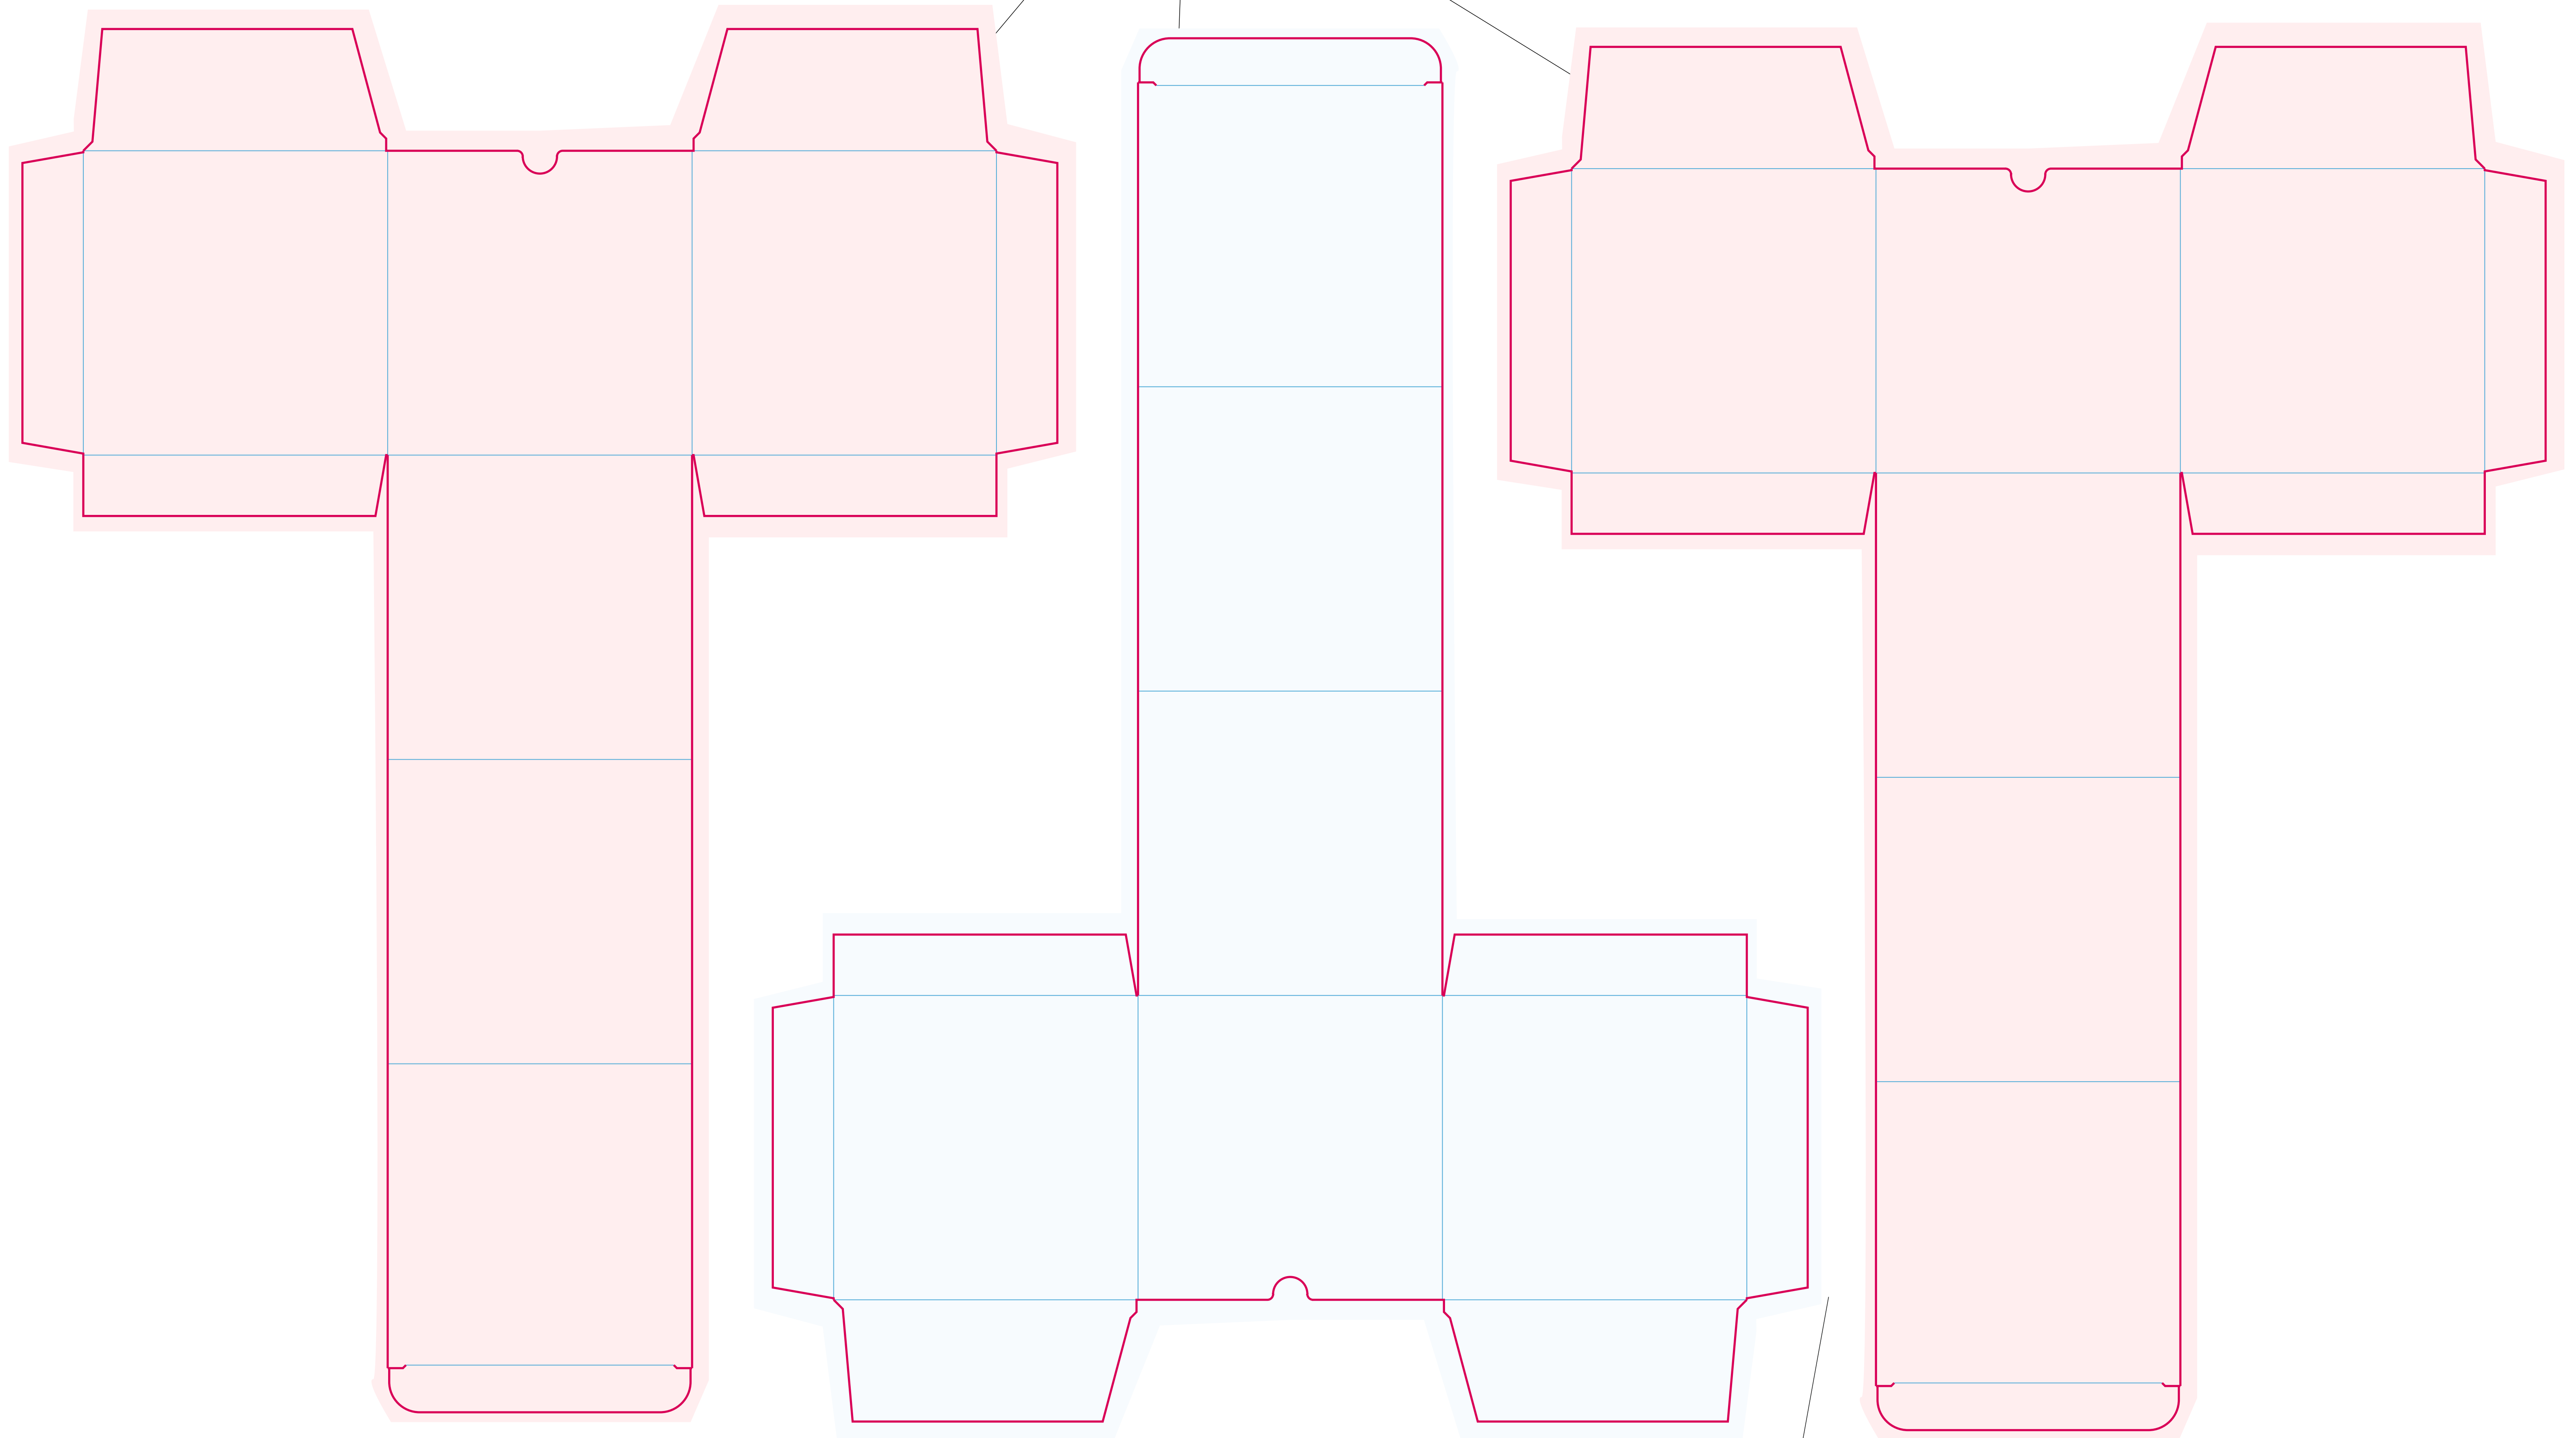

Area util de impresion y Corte: 90x70cm

Excedente de color  
de al menos 5mm

Separar por capas y colores  
los plizados y los cortes .

— Corte  
— Plizado

Separacion de al menos  
10mm entre diseños