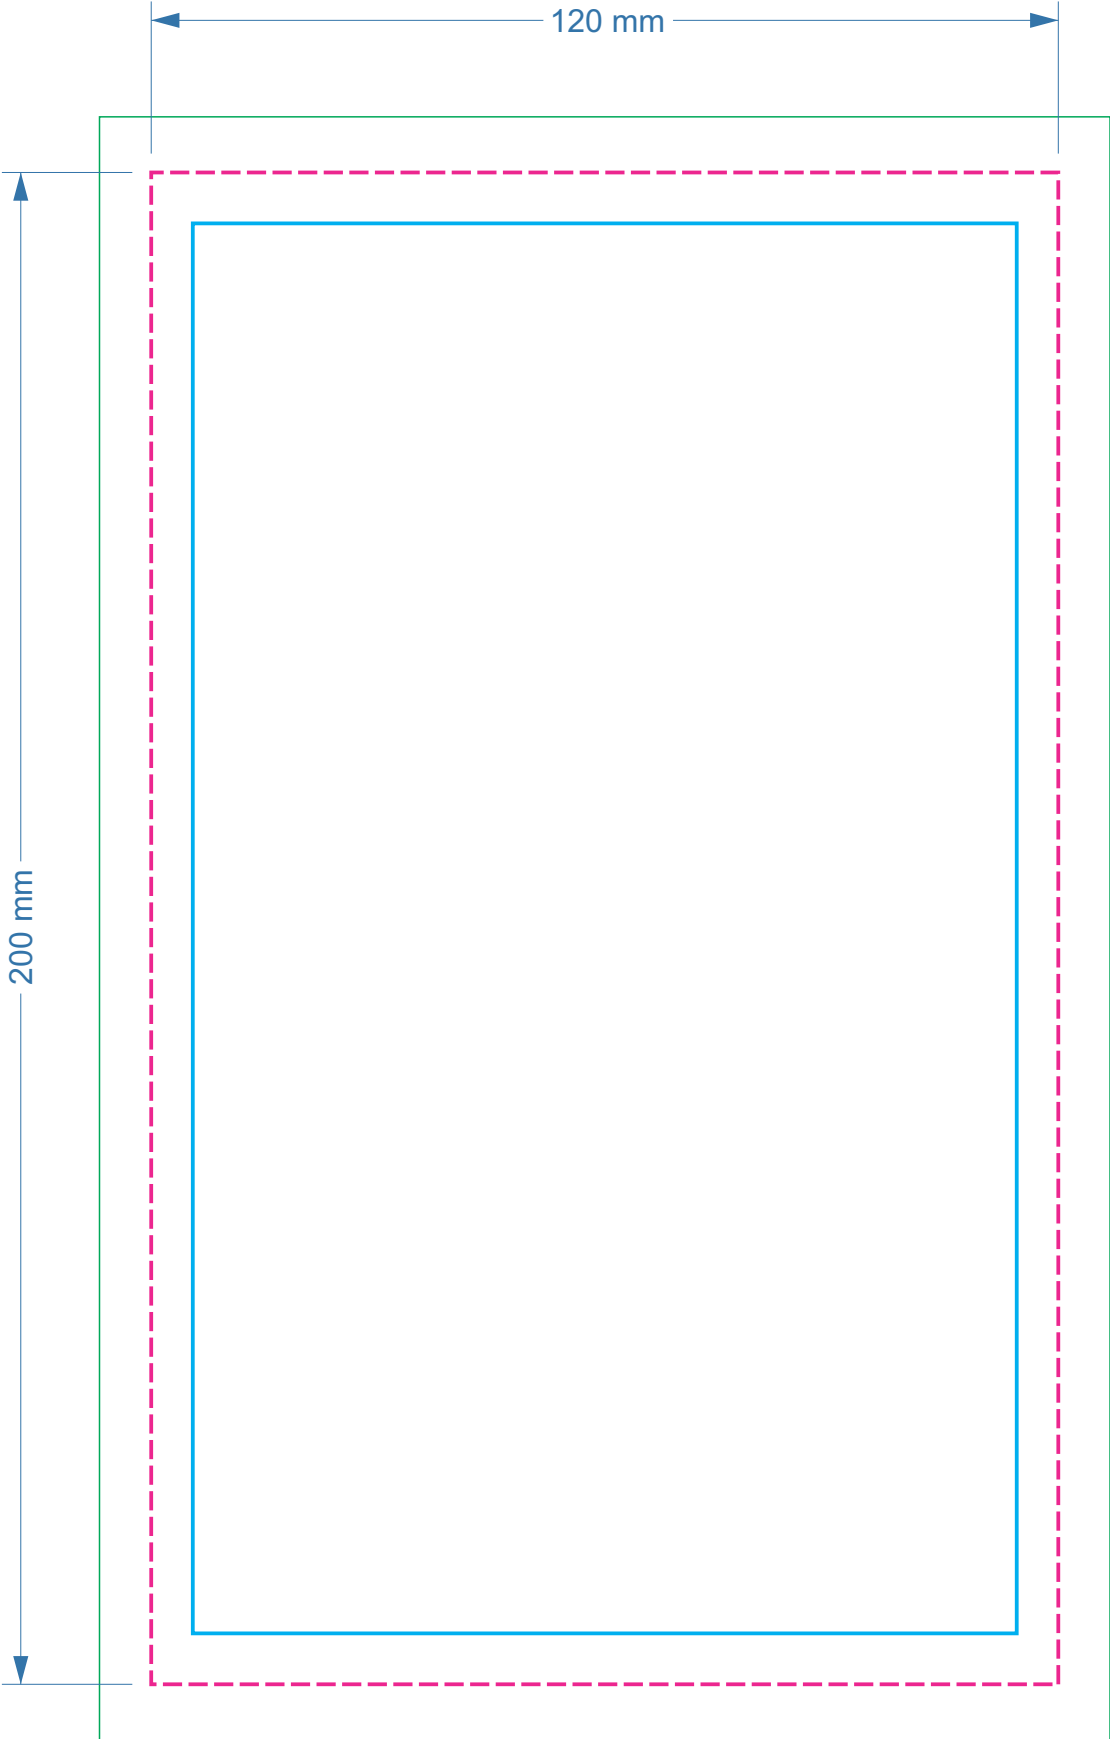

Plantilla Volante 200x120mm

Harry Plotter

- graficos de fondo
- - - linea de corte
- area de seguridad textos