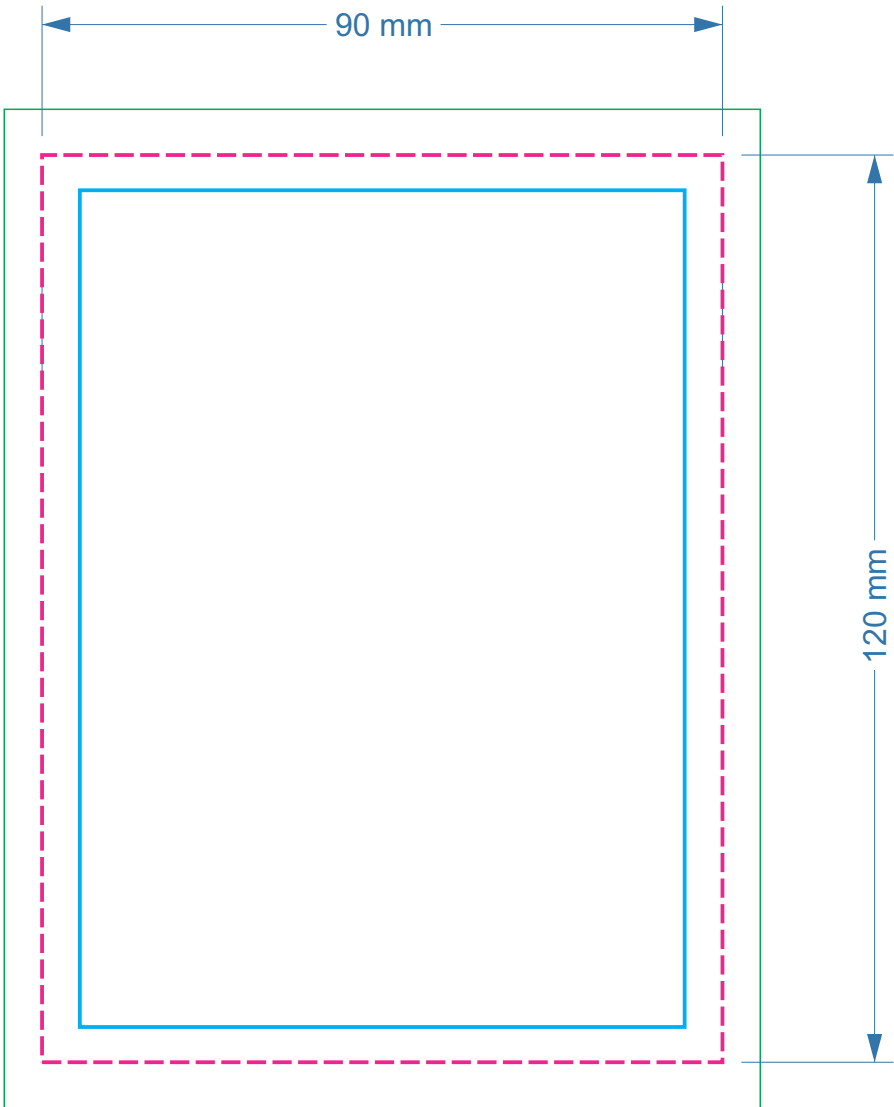

Plantilla Volante 90x120mm

- graficos de fondo
- - - linea de corte
- area de seguridad textos